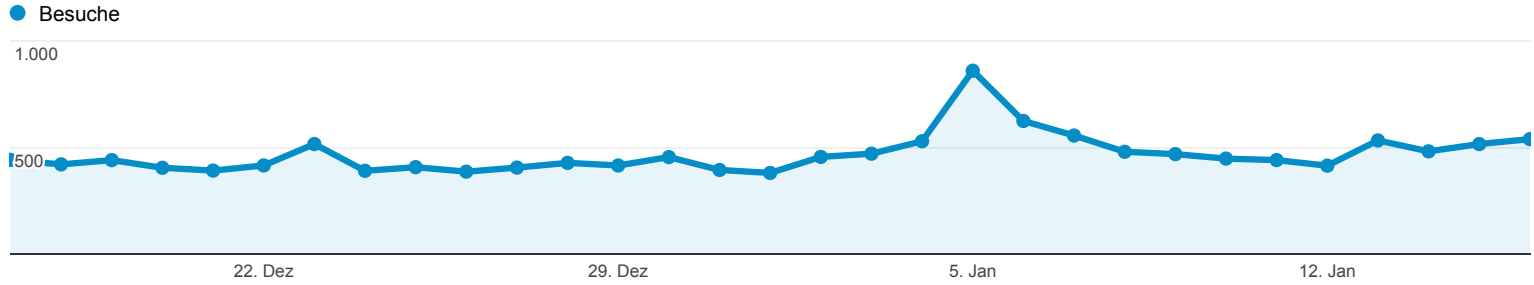

Besucherübersicht

% von besuche: 100,00 %

Übersicht

5.858 Personen haben diese Website besucht.

- Besuche: 14.518**
- Eindeutige Besucher: 5.858**
- Seitenaufrufe: 92.766**
- Seiten/Besuch: 6,39**
- Durchschnittl. Besuchsdauer: 00:06:57**
- Absprungrate: 31,57 %**
- % Neue Besuche: 35,60 %**

- **64,35 % Returning Visitor**
9.342 Besuche
- **35,65 % New Visitor**
5.176 Besuche

Sprachen	Besuche	% Besuche
1. de-de	7.942	54,70 %
2. de	5.705	39,30 %
3. nl	270	1,86 %
4. en-us	138	0,95 %
5. en	126	0,87 %
6. (not set)	77	0,53 %
7. nl-nl	47	0,32 %
8. pl	34	0,23 %
9. hu-hu	19	0,13 %
10. sv	16	0,11 %